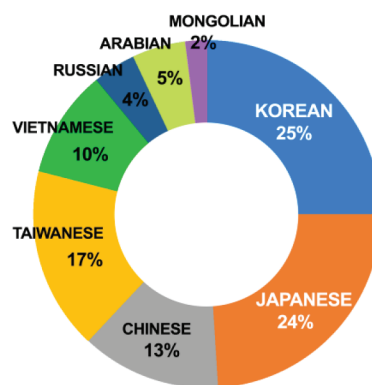

WHY SMEAG TOEIC?

TOEICコース

卒業生基準

受講生 基準

TOEIC Listening & Reading Mock Testing Venue

TOEIC グループ学習

01 TOEIC 補習クラス

02 無料学習教材

多国籍な国籍比率

国籍ごとの学生比率